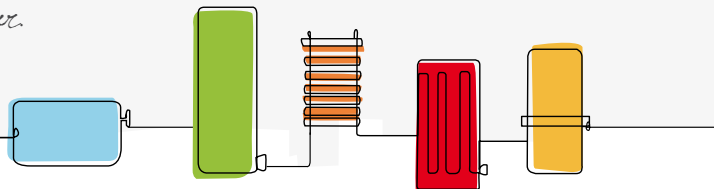

EEN *warm* KLEURENPALET

Stelrad stelt je een *warm kleurenpalet* voor. Een kleur voor iedere ruimte, voor elk interieur, *elke persoonlijkheid*. Kies je voor warme elegantie, barokke gezelligheid of modern minimalisme, met Stelrad verwarm je je huis in *kleur*.

NATUURKLEUREN

NT110 Papyruswit	NT120 Parelwit	NT130 Champagne	NT140 Beige	NT160 Kiezelgrijs	NT170 Kwartsgrijs	NT180 Soft zwart

METAALKLEUREN

ML110 Duifgrijs	ML120 Titaniumgrijs	ML134 Blauwgrijs	ML140 Granietgrijs	ML150 Cappuccino	ML160 Terrabruin	ML170 Grafietzwart

SANITAIRE KLEUREN

SN110 Crèmewit	SN120 Crème	SN130 Mokka	SN140 Bordeaux	SN150 Sepia	SN160 Zacht blauw	SN170 Zwart

RAL - KLEUREN

A1004 Goudgeel	A2003 Pasteloranje	A3002 Karmijnrood	A5002 Ultramarijnblauw	A6018 Geelgroen	A7001 Zilvergrijs	A7011 Ijzergrijs
A7016 Antracietgrijs	A7030 Steengrijs	A7035 Lichtgrijs	A8017 Chocoladebruin	A9003 Signaalwit	A9005 Gitzwart	A9010 Zuiver wit